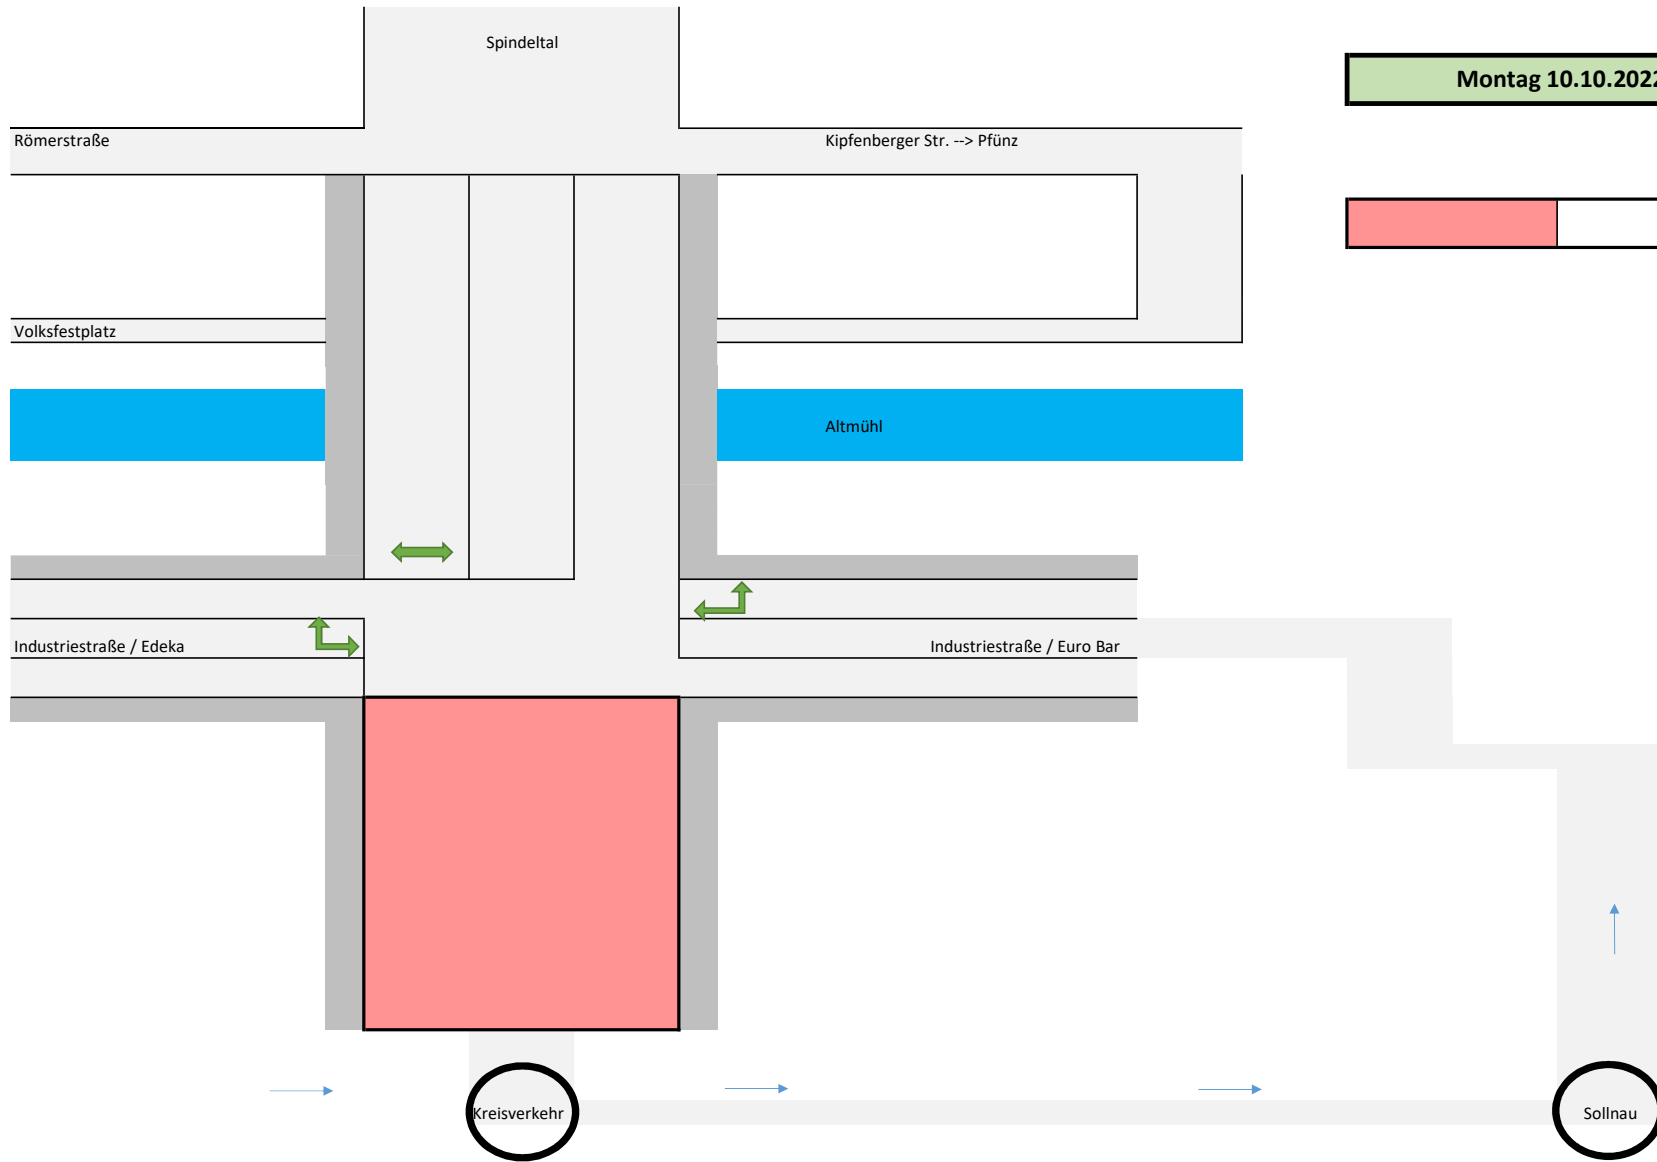

Samstag 08.10. 20 Uhr bis Sonntag 09.10.22 abends

Sperrung

Montag 10.10.2022 ganztags

Sperrung